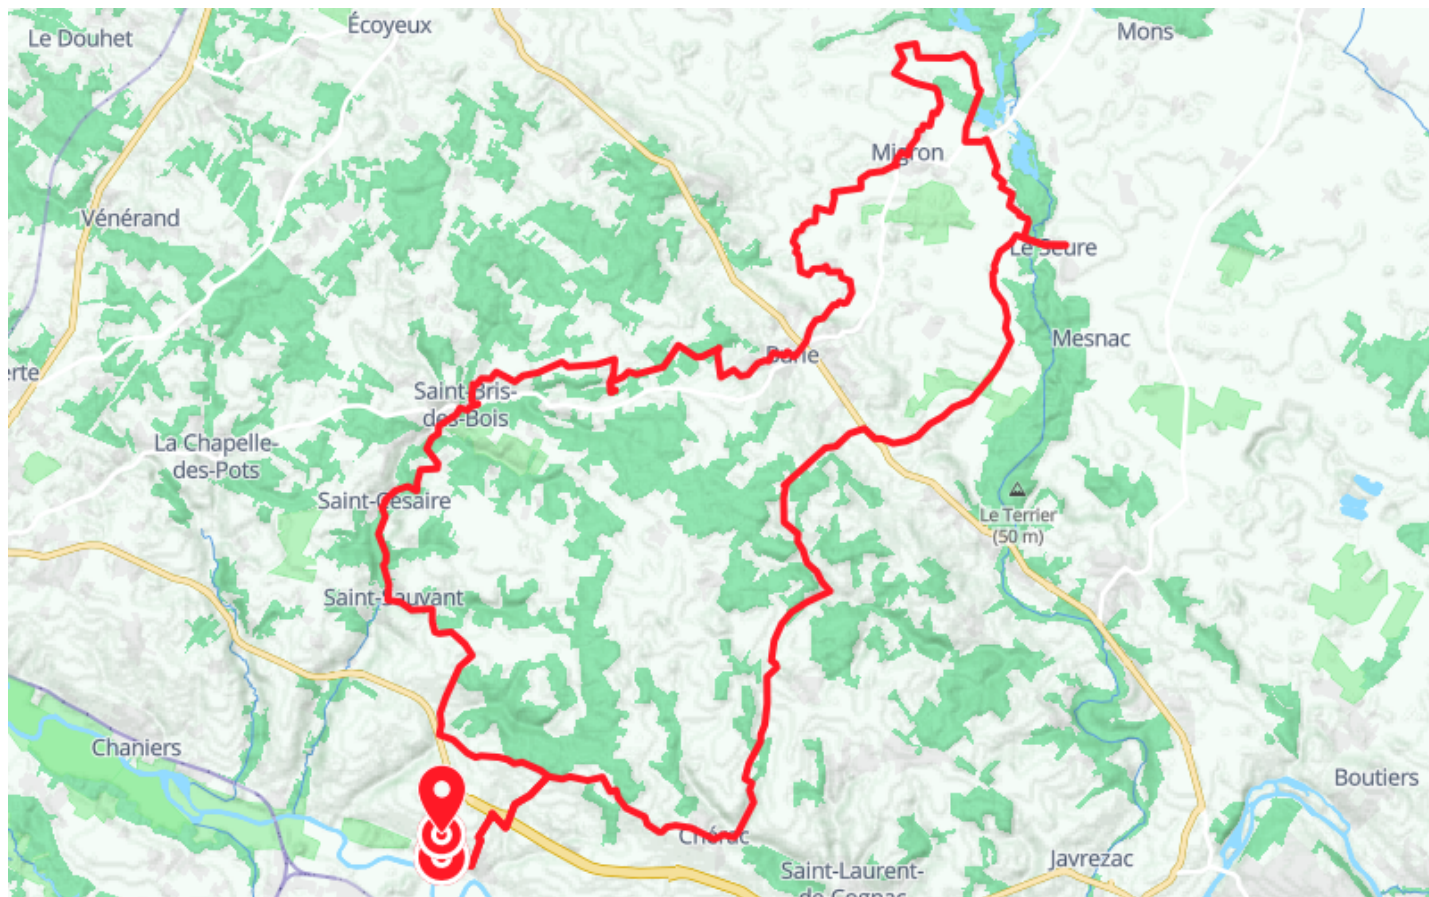

Escapade Fleuve Charente 2026 – randonnée vélo

● Moyenne

🚲 À vélo

🕒 4 h 32 min

↔ 57.2 km

📍 **Départ** 189 Rue de la Charente
17610, Dompierre-sur-Charente

📍 **Arrivée** 189 Rue de la Charente
17610, Dompierre-sur-Charente

Descriptif

Les amateurs de vélo et les familles ne seront pas en reste : ils pourront prendre part à une randonnée vélo sur les routes de campagne.

Informations pratiques

Difficultés particulières

Retrouvez ce parcours et bien d'autres
sur l'application mobile **Loodpi - balades & GPS**